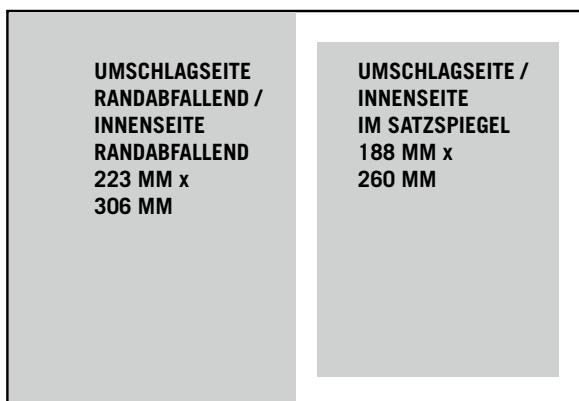

ANZEIGENRÄUME + FORMATE