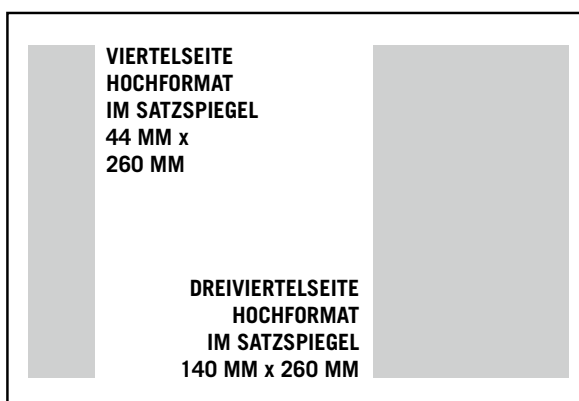

ANZEIGENRÄUME + FORMATE