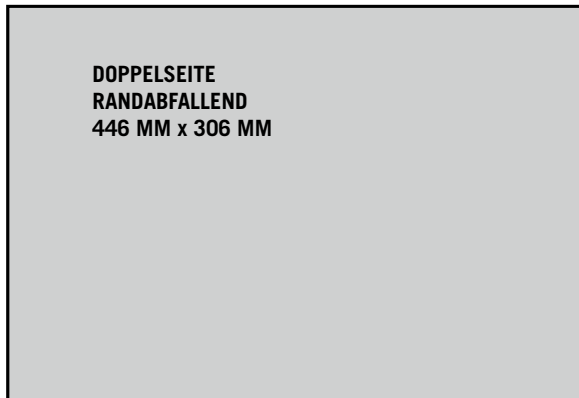

ANZEIGENRÄUME + FORMATE