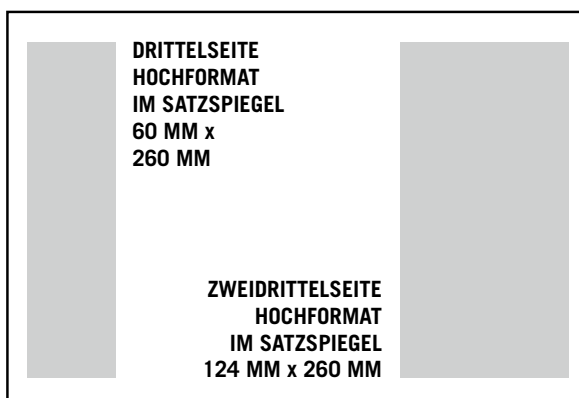

ANZEIGENRÄUME + FORMATE